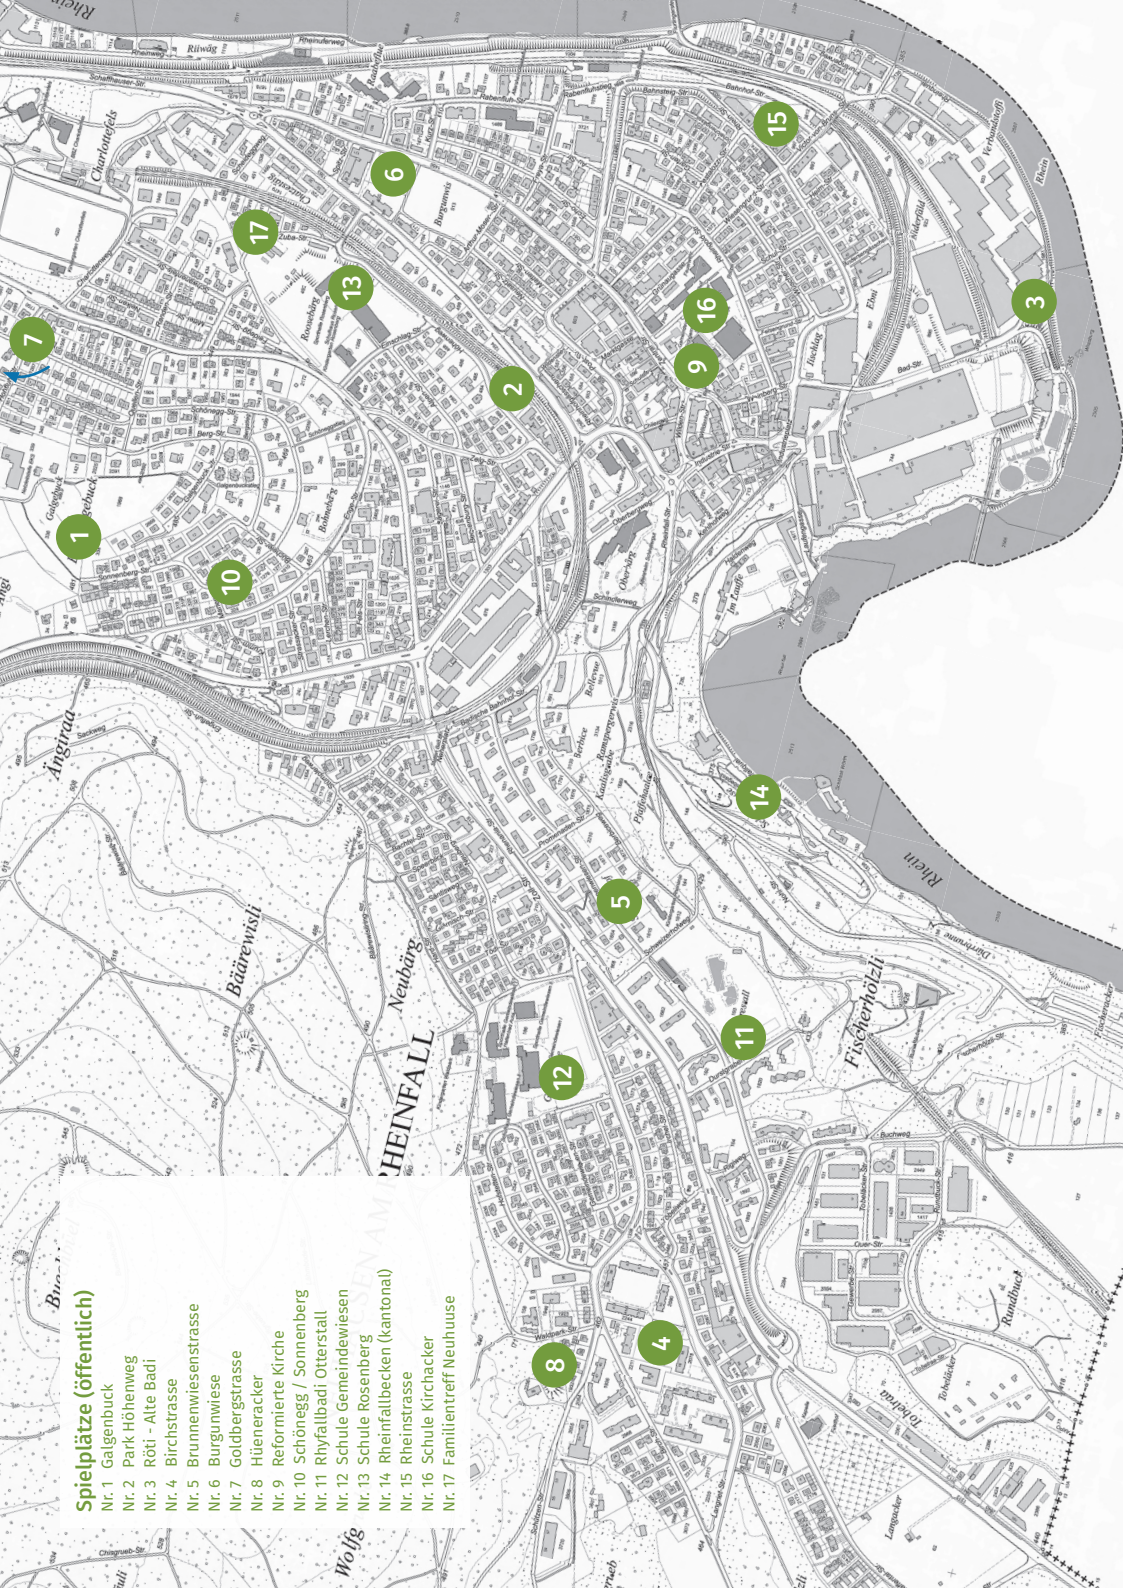

Tel. 078 305 29 92

Spielplätze (öffentlich)

- Nr. 1 Galgenbuck
- Nr. 2 Park Höhenweg
- Nr. 3 Röti - Alte Badi
- Nr. 4 Birchstrasse
- Nr. 5 Brunnenwiesenstrasse
- Nr. 6 Burgumwiese
- Nr. 7 Goldbergstrasse
- Nr. 8 Hüeneracker
- Nr. 9 Reformierte Kirche
- Nr. 10 Schönenegg / Sonnenberg
- Nr. 11 Rhyfallbadi Otterstall
- Nr. 12 Schule Gemeindefwiesen
- Nr. 13 Schule Rosenbergl
- Nr. 14 Rheinfallbecken (kantonal)
- Nr. 15 Rheinstrasse
- Nr. 16 Schule Kirchacker
- Nr. 17 Familientreff Neuhauser

Angebote im Überblick

	Altersgruppe	Adresse
Betreuungsangebote		
Kinderkrippe Rosenberg	Ab 4 Monaten – Ende Kindergarten	Rosenbergstrasse 35 Tel. 052 672 50 40, kinderkrippe@neuhausen.ch www.kinderkrippe-rosenberg-neuhausen.info
kiana Kinderkrippe	Ab 3 Monaten – 4 Jahren	Haus Weinberg, Heinrich-Moser-Platz 5, Tel. 052 550 27 27, neuhausen@kianakrippen.ch
Kinderbetreuung zu Hause	Ab Geburt	SRK Schaffhausen, Zweigstrasse 2, 8200 Schaffhausen, Monika Lacher, Tel. 052 630 20 37
Tagesstruktur Neuhausen	6–16 Jahre	Schulhaus Kirchacker, Rheingoldstrasse 13 Tel. 052 672 38 86, tagesstruktur@schule-neuhausen.ch
Pflege-/Tagesfamilien		www.zweidihei.ch/tagesfamilie-finden.html